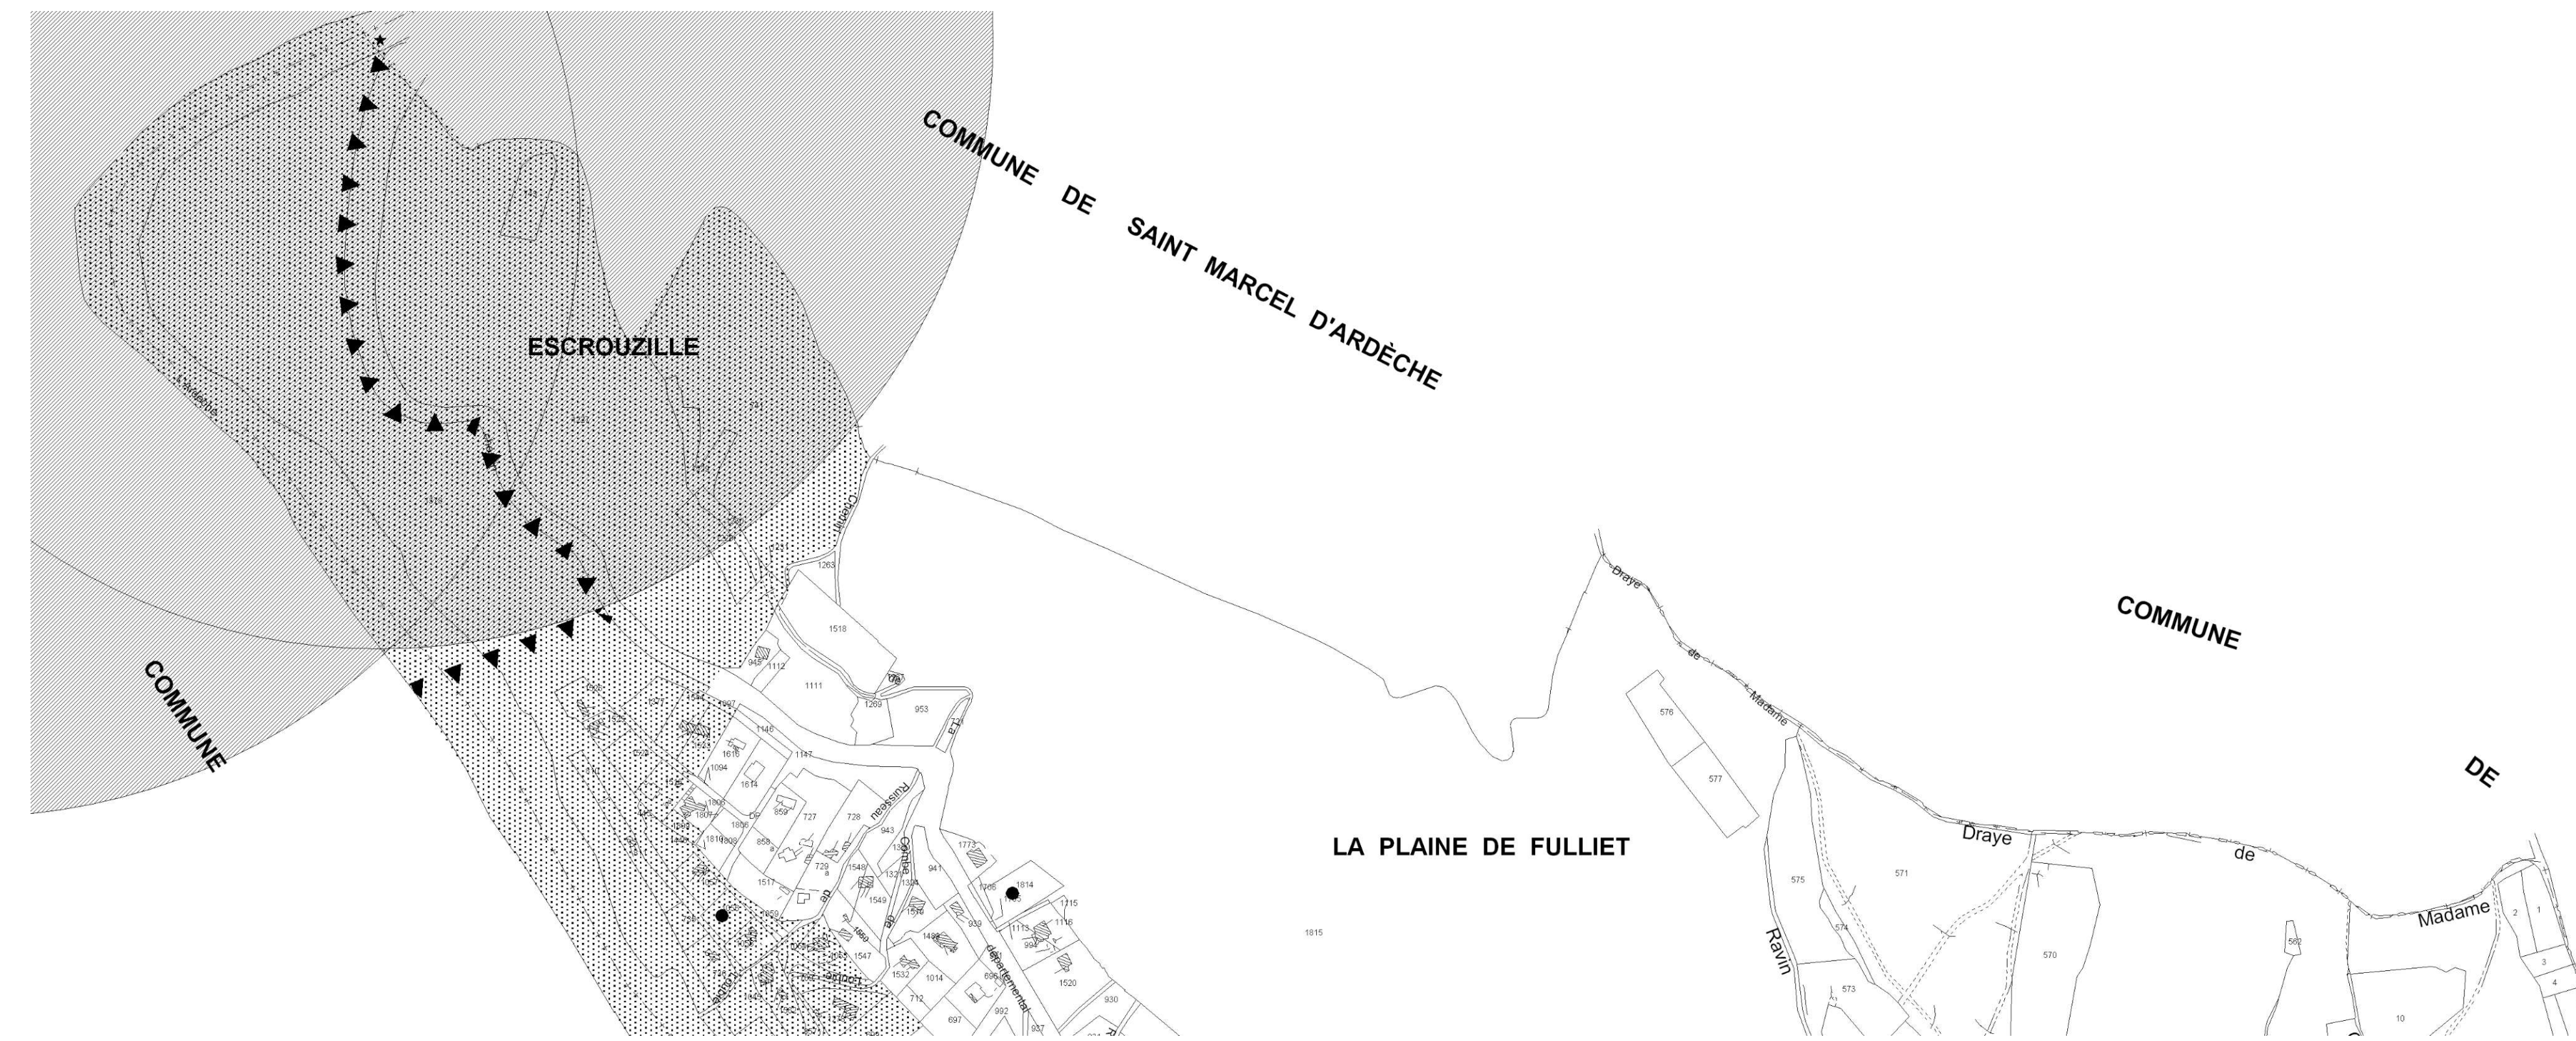

Plan Local d'Urbanisme

G. ↑	SERVITUDES	ECHELLE
		1/4 000
URBANIS Conseil en habitat, urbanisme et réhabilitations 17 rue Chabaud - 26 200 MONTELMAR tel : 04 75 01 15 28 - fax : 04 75 01 54 92		A, (NORD) Novembre 2007

LEGENDE
Servitudes

- Servitude le long de l'Ardèche
-) Monument historique classé ou inscrit
- Servitude inhérente au cimetière
- Protection site inscrit
- • Réserve naturelle
- Périmètres de captages immédiat
- ▨ Périmètres de captages rapproché
- ▧ Périmètres de captages éloigné
- Installations sportives
- Haute tension
- Constructions récentes

0
C
m

a
m

0

0